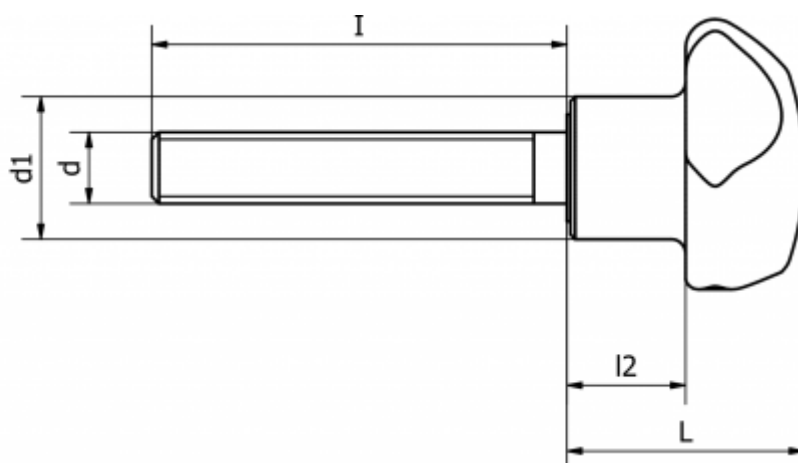

Varenummer: 2302167361
Beskrivelse: Stjernegreb
VTT.40-p-M6x40

Mål

D = 40
d = M6
d1 = 16
I = 40
l2 = 13.5
L = 27